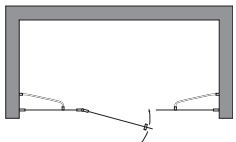

**Couleurs standards**  
blanc  
os  
biscuit

**Wave 60"**  
Verre trempé 6 mm

**Dimensions**  
58" x 72<sup>3</sup>/<sub>4</sub>"

**Cadre**  
chrome  
**Verre**  
clair

Ouverture 57 1/2"  
à 59 1/2"

Installation gauche ou droite

Porte avec gouttière qui  
évite les éclaboussures  
sur le plancher.