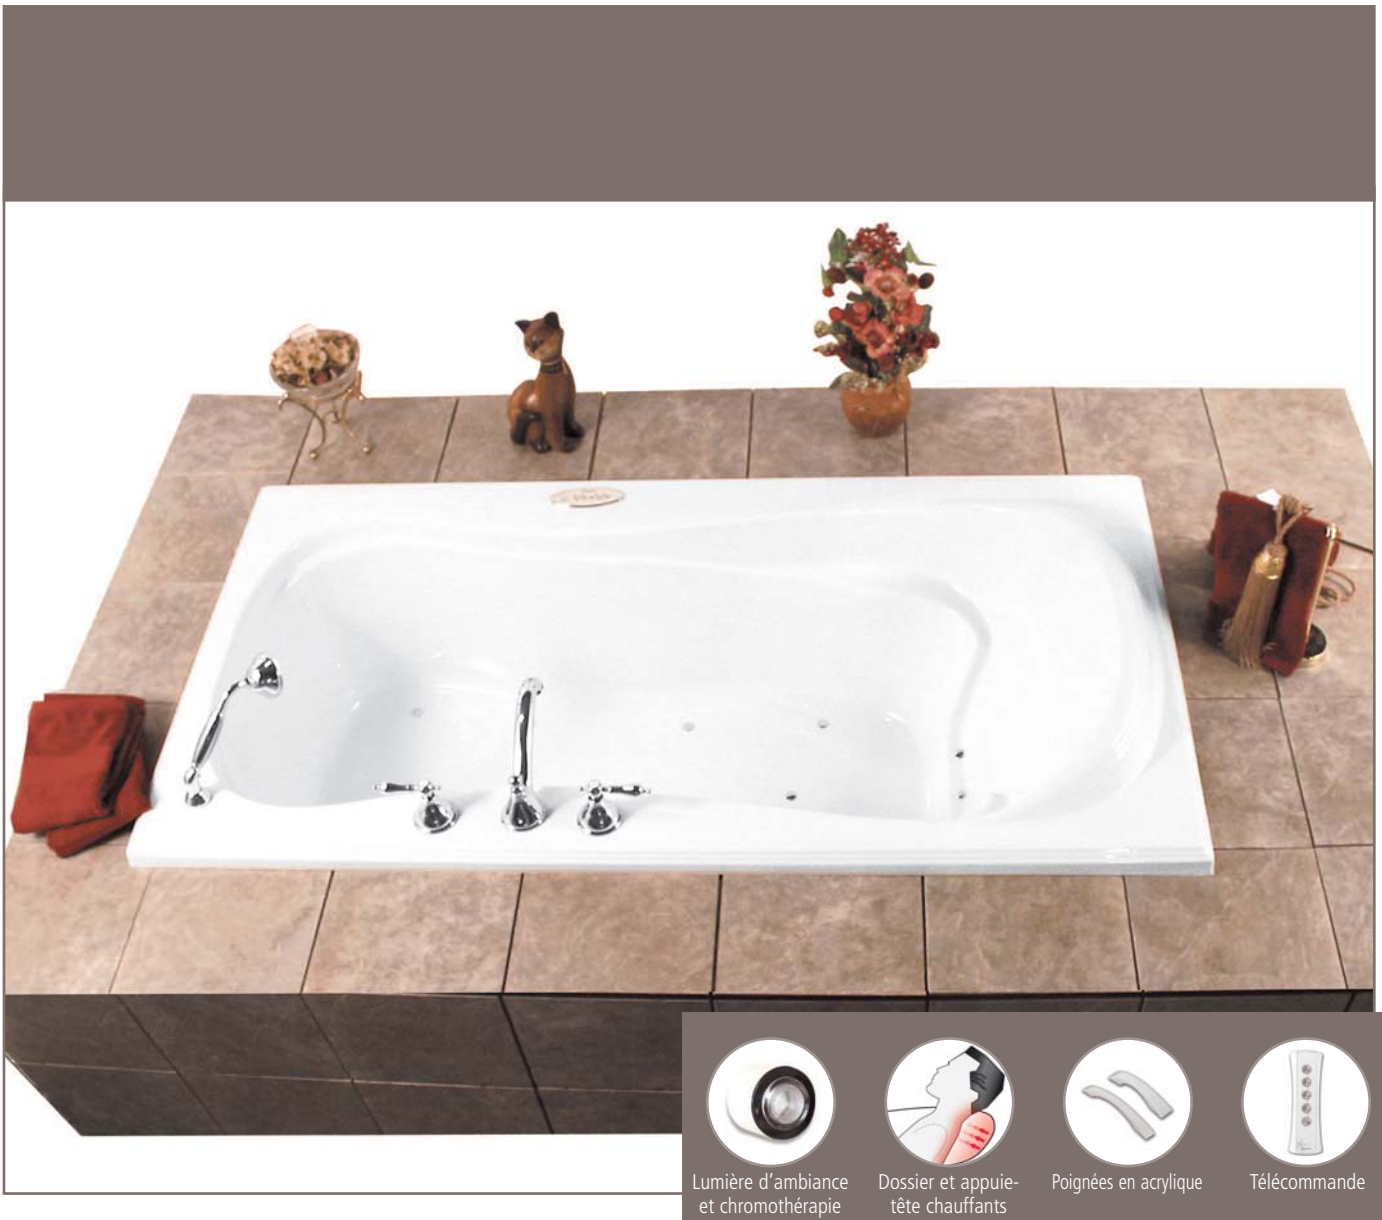

Alto décor & Figaro

66" x 34" 66" x 34"

UN DÉSIR BIEN *Mérite*

Lumière d'ambiance
et chromothérapie

Dossier et appui-
tête chauffants

Poignées en acrylique

Télécommande

ALTO DÉCOR 66" x 34" x 18"

ALTO est une baignoire en acrylique confortable, une place avec appuis-bras. Grâce à son drain central, deux personnes peuvent y prendre place.

Capacité :
36 gallons

Tourbillon :
6 jets réguliers ou
10 microjets fixes,
rotatifs ou réguliers

Options :
Lumière d'ambiance
Chromothérapie
Dossier et appuie-tête
chauffants
(Non disponible sur Supra et Supra
Plus)
Poignées en acrylique
Télécommande pour injectair
et combiné duo

FIGARO 66" x 34" x 19"

FIGARO est une baignoire de 5 pieds et demi. Confortable avec appuis-bras et support lombaire. La plage pour la robinetterie est bien dégagée et offre plusieurs possibilités. Dotée d'une lèvres de finition sur le contour de celle-ci, ce qui empêche l'eau de couler à l'extérieur du bain.