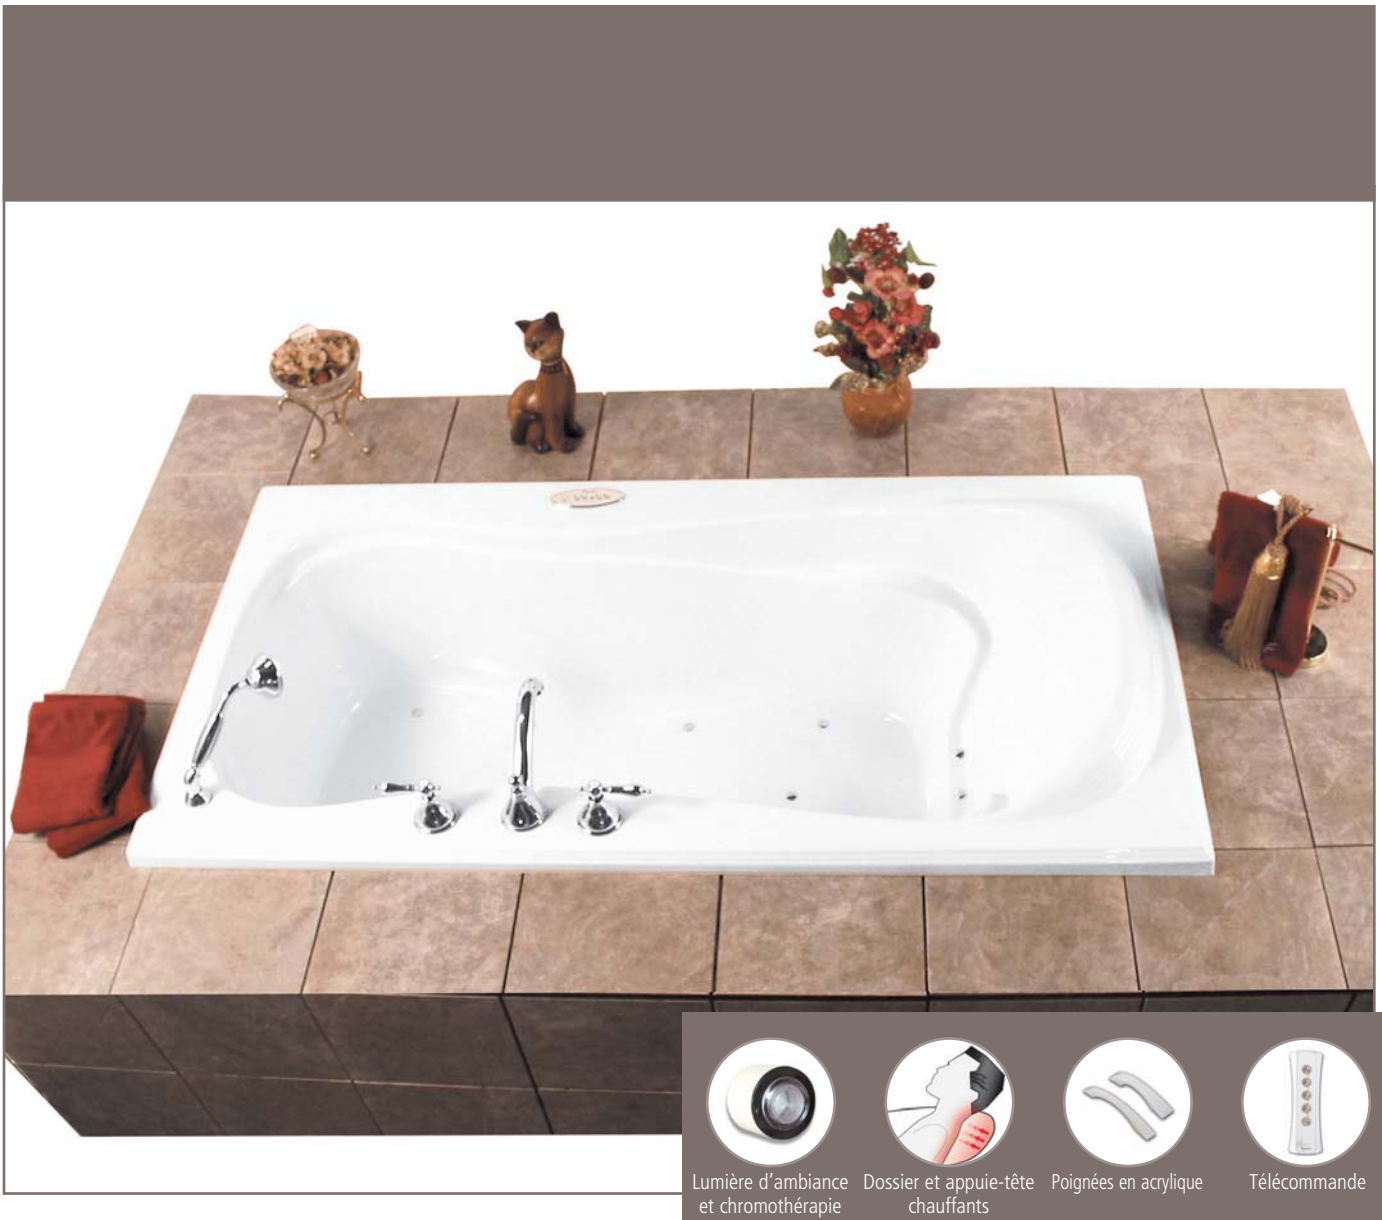

Alto décor & Figaro

66" x 34" 66" x 34"

UN DÉSIR BIEN *Mérité*

ALTO DÉCOR 66" x 34" x 18"

Alto est une baignoire en acrylique confortable, une place avec appuis-bras. Grâce à son drain central, deux personnes peuvent y prendre place.

Capacité :

36 gallons

Tourbillon :

6 jets réguliers ou
10 microjets fixes,
rotatifs ou réguliers

Thérapeutique :

14 buses injecteurs écono ou
14 buses injecteurs plus

Supra :

49 Jets d'air
(7 dossier, 42 contour)
(1 souffleur, 1 contrôle et 1
contrôleur de volume pour les jets
dorsaux)

Supra Plus :

61 Jets d'air
(7 dossier, 42 contours 12 fond)
(2 souffleurs, 1 contrôle et 1 contrôleur
de volume pour les jets dorsaux)

Options :

Lumière d'ambiance
Chromothérapie
Dossier et appui-tête
chauffants
(Non disponible sur Supra et Supra
Plus)
Poignées en acrylique
Télécommande pour injecteur
et combiné duo

FIGARO 66" x 34" x 19"

Figaro est une baignoire de 5 pieds et demi. Confortable avec appuis-bras et support lombaire. La plage pour la robinetterie est bien dégagée et offre plusieurs possibilités. Dotée d'une lèvres de finition sur le contour de celle-ci, ce qui empêche l'eau de couler à l'extérieur du bain.