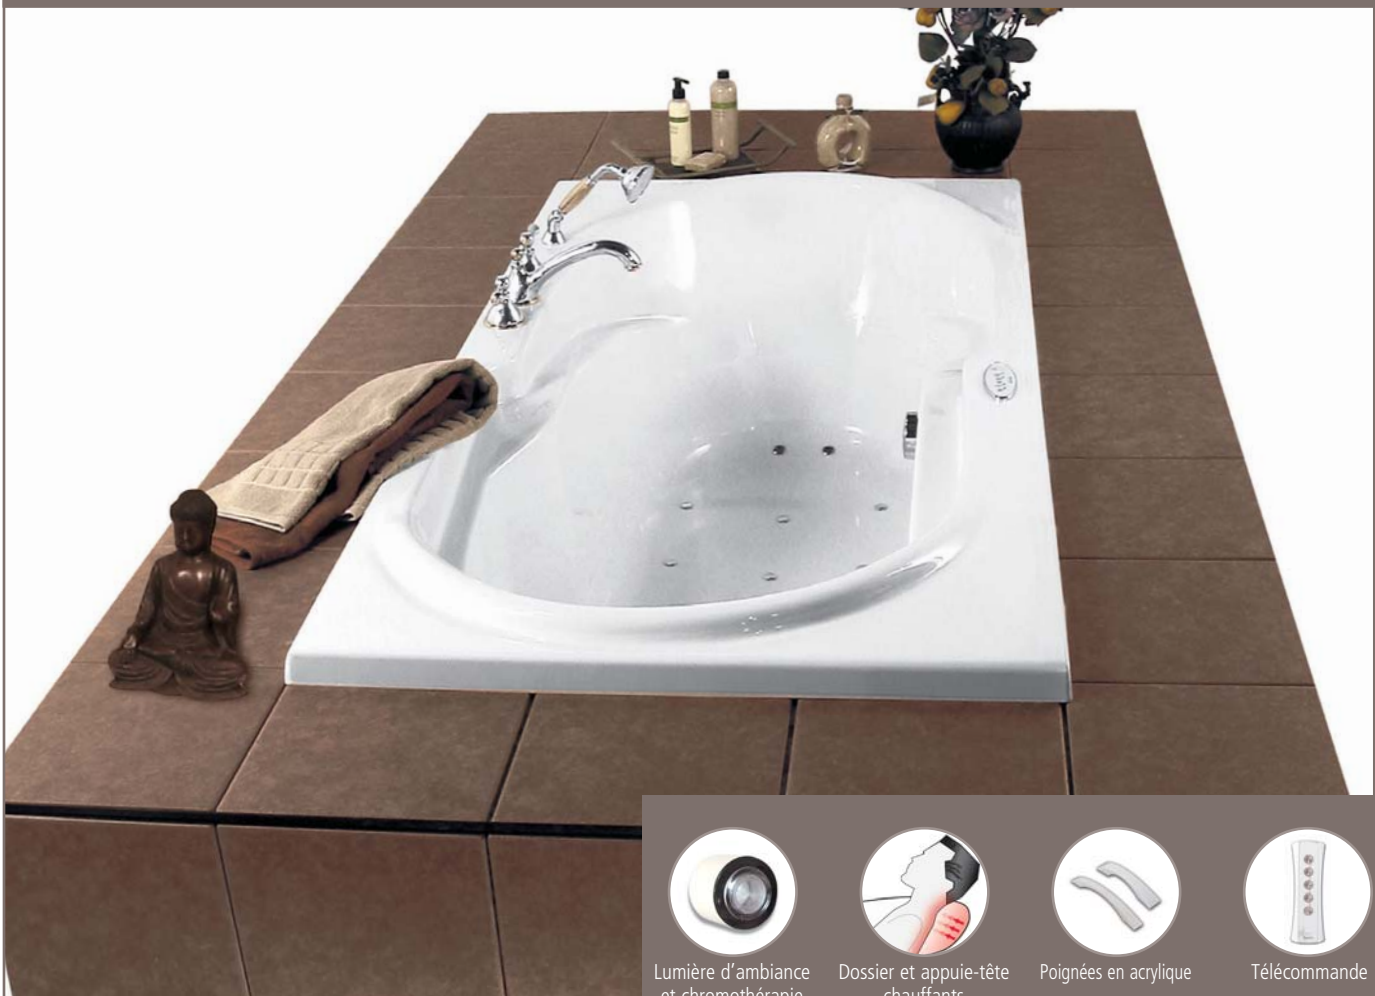

Duo

72" x 36"

BIEN-ÊTRE ET *Chaleur*

Installés au fond de la baignoire, les jets créent un massage plus direct. L'air préchauffé vient masser toutes les parties du corps créant un effet de bien-être.

Lumière d'ambiance
et chromothérapie

Dossier et appuie-tête
chauffants

Poignées en acrylique

Télécommande

DUO 72" x 36" x 19"

Duo est conçue pour 2 personnes. Sa forme permet une économie d'eau, ainsi qu'un dégagement pour les jambes permettant un plus grand confort. Elle a un style sobre et élégant qui saura convenir à vos besoins.

Capacité :

47 gallons

Tourbillon :

8 jets réguliers ou
12 microjets fixes, rotatifs ou réguliers

Thérapeutique :

16 buses injecteurs écono ou
16 buses injecteurs plus

Supra :

56 Jets d'air (14 dossier, 42 contour)
(1 souffleur, 1 contrôle et 1 contrôleur de volume pour les jets dorsaux)

Supra Plus :

68 Jets d'air (14 dossier, 42 contour, 12 fond)
(2 souffleurs, 1 contrôle et 1 contrôleur de volume pour les jets dorsaux)

Options :

Lumière d'ambiance
Chromothérapie
Dossier et appuie-tête chauffants
(Non disponible sur Supra et Supra Plus)
Poignées en acrylique
Télécommande pour injectair et combiné duo