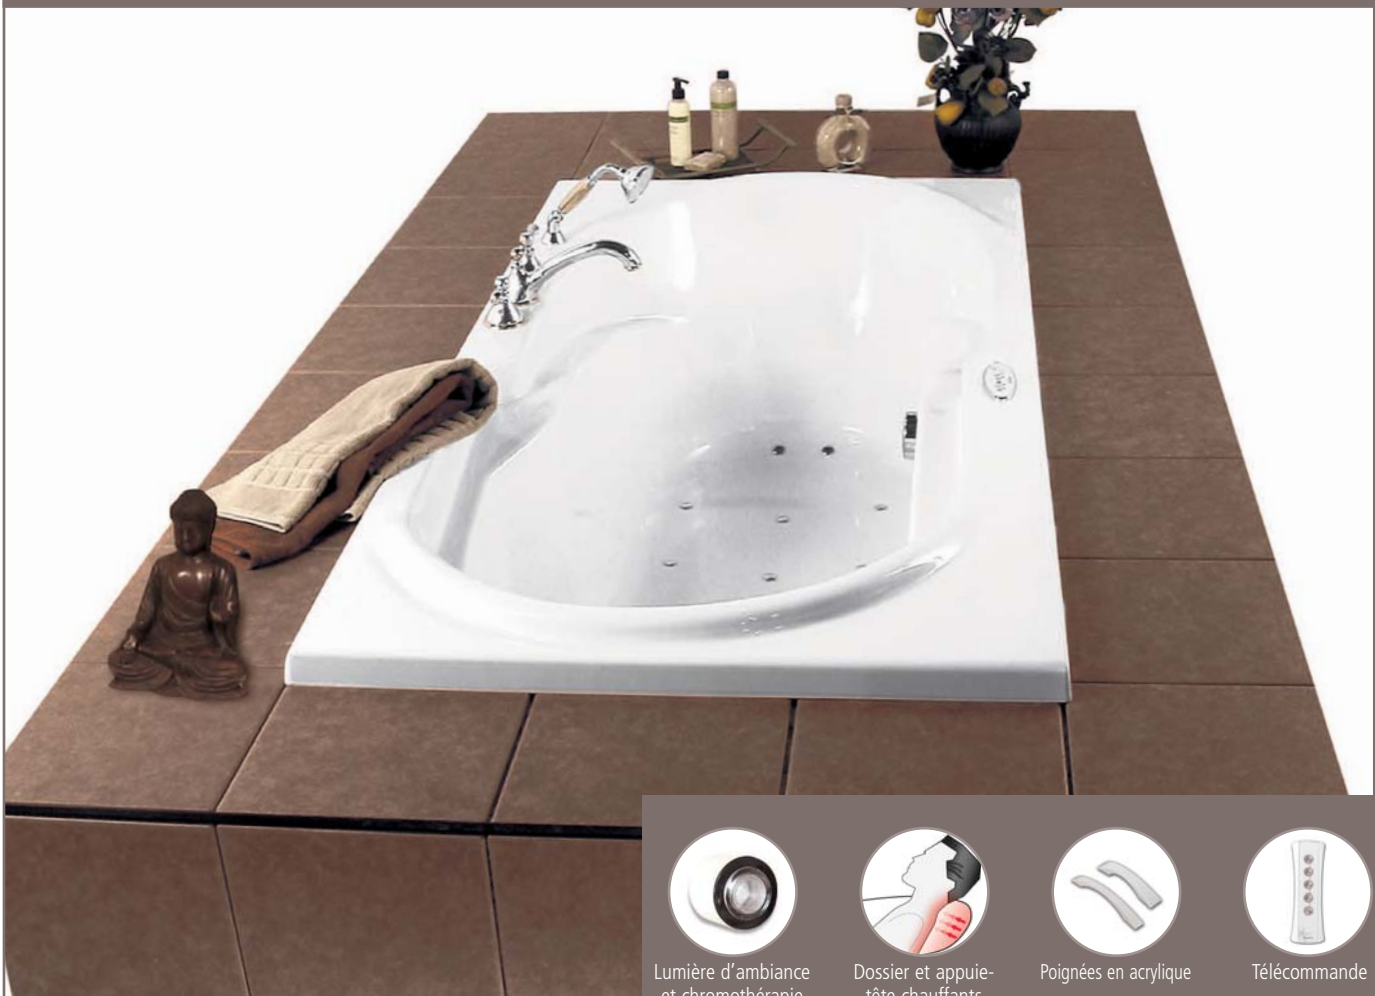

Duo

72" x 36"

BIEN-ÊTRE ET *Chaleur*

Installés au fond de la baignoire, les jets créent un massage plus direct. L'air préchauffé vient masser toutes les parties du corps créant un effet de bien-être.

Lumière d'ambiance
et chromothérapie

Dossier et appui-
tête chauffants

Poignées en acrylique

Télécommande

Duo 72" x 36" x 19"

DUO est conçue pour 2 personnes. Sa forme permet une économie d'eau, ainsi qu'un dégagement pour les jambes permettant un plus grand confort. Elle a un style sobre et élégant qui saura convenir à vos besoins.

Capacité :
47 gallons

Tourbillon :
8 jets réguliers ou
12 microjets fixes, rotatifs ou réguliers

Thérapeutique :
16 buses injecteurs écono ou
16 buses injecteurs plus

Supra :
56 Jets d'air (14 dossier, 42 contour)
(1 souffleur, 1 contrôle et 1 contrôleur de volume pour les jets dorsaux)

Supra Plus :
68 Jets d'air (14 dossier, 42 contour, 12 fond)
(2 souffleurs, 1 contrôle et 1 contrôleur de volume pour les jets dorsaux)

Options :
Lumière d'ambiance
Chromothérapie
Dossier et appuie-tête chauffants
(Non disponible sur Supra et Supra Plus)
Poignées en acrylique
Télécommande pour injectair et combiné duo