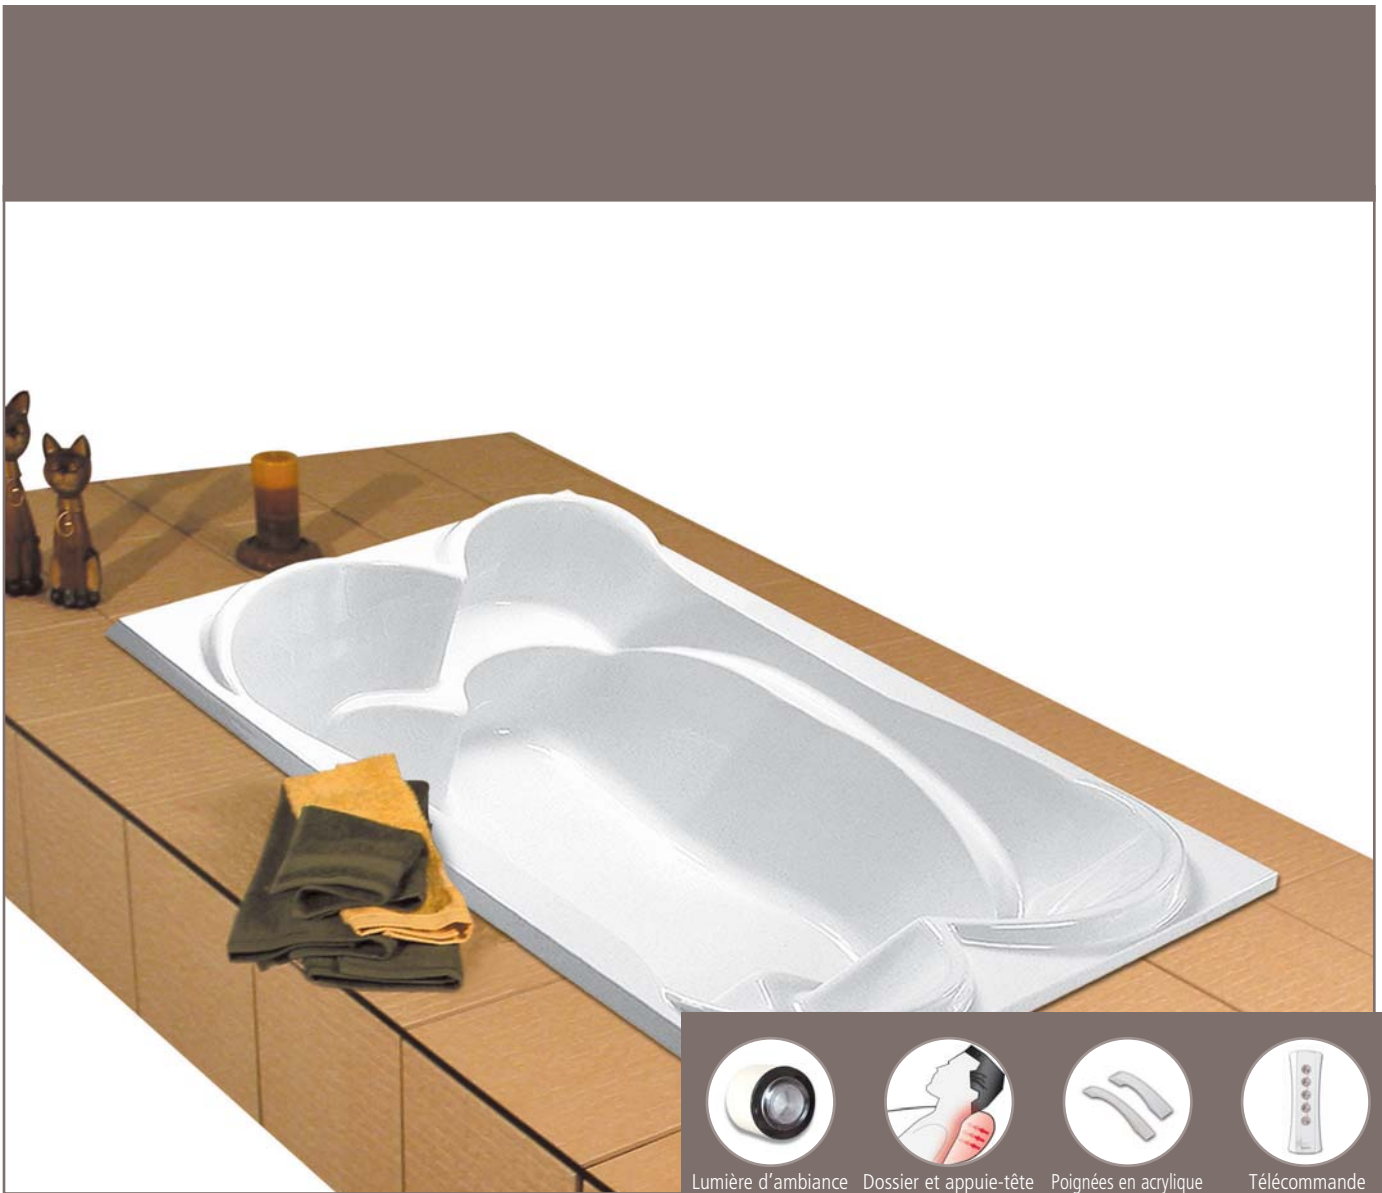

Quatuor

72" x 48"

UN TÊTE-À-TÊTE *Relaxant*

Lumière d'ambiance
et chromothérapie

Dossier et appuie-tête
chauffants

Poignées en acrylique

Télécommande

QUATUOR 72" x 48" x 21"

Quatuor vous offre deux places complètes face à face. Vous avez le maximum d'espace et de confort pour vous relaxer en bonne compagnie pendant des heures. Pour les exigeants Quatuor est la solution à vos moments de détente à deux.

Capacité :

75 gallons

Tourbillon :

8 jets réguliers ou
12 microjets fixes, rotatifs ou réguliers

Thérapeutique :

16 buses injectaires écono ou
16 buses injectaires plus

Supra :

66 Jets d'air
(14 dossier, 52 contour)
(1 souffleur, 1 contrôle et 1 contrôleur de volume pour les jets dorsaux)

Supra Plus :

78 Jets d'air
(14 dossier, 52 contour, 12 fond)
(2 souffleurs, 1 contrôle et 1 contrôleur de volume pour les jets dorsaux)

Options :

Lumière d'ambiance
Chromothérapie
Dossier et appuie-tête chauffants
(Non disponible sur Supra et Supra Plus)
Poignées en acrylique
Télécommande pour injectair et combiné duo