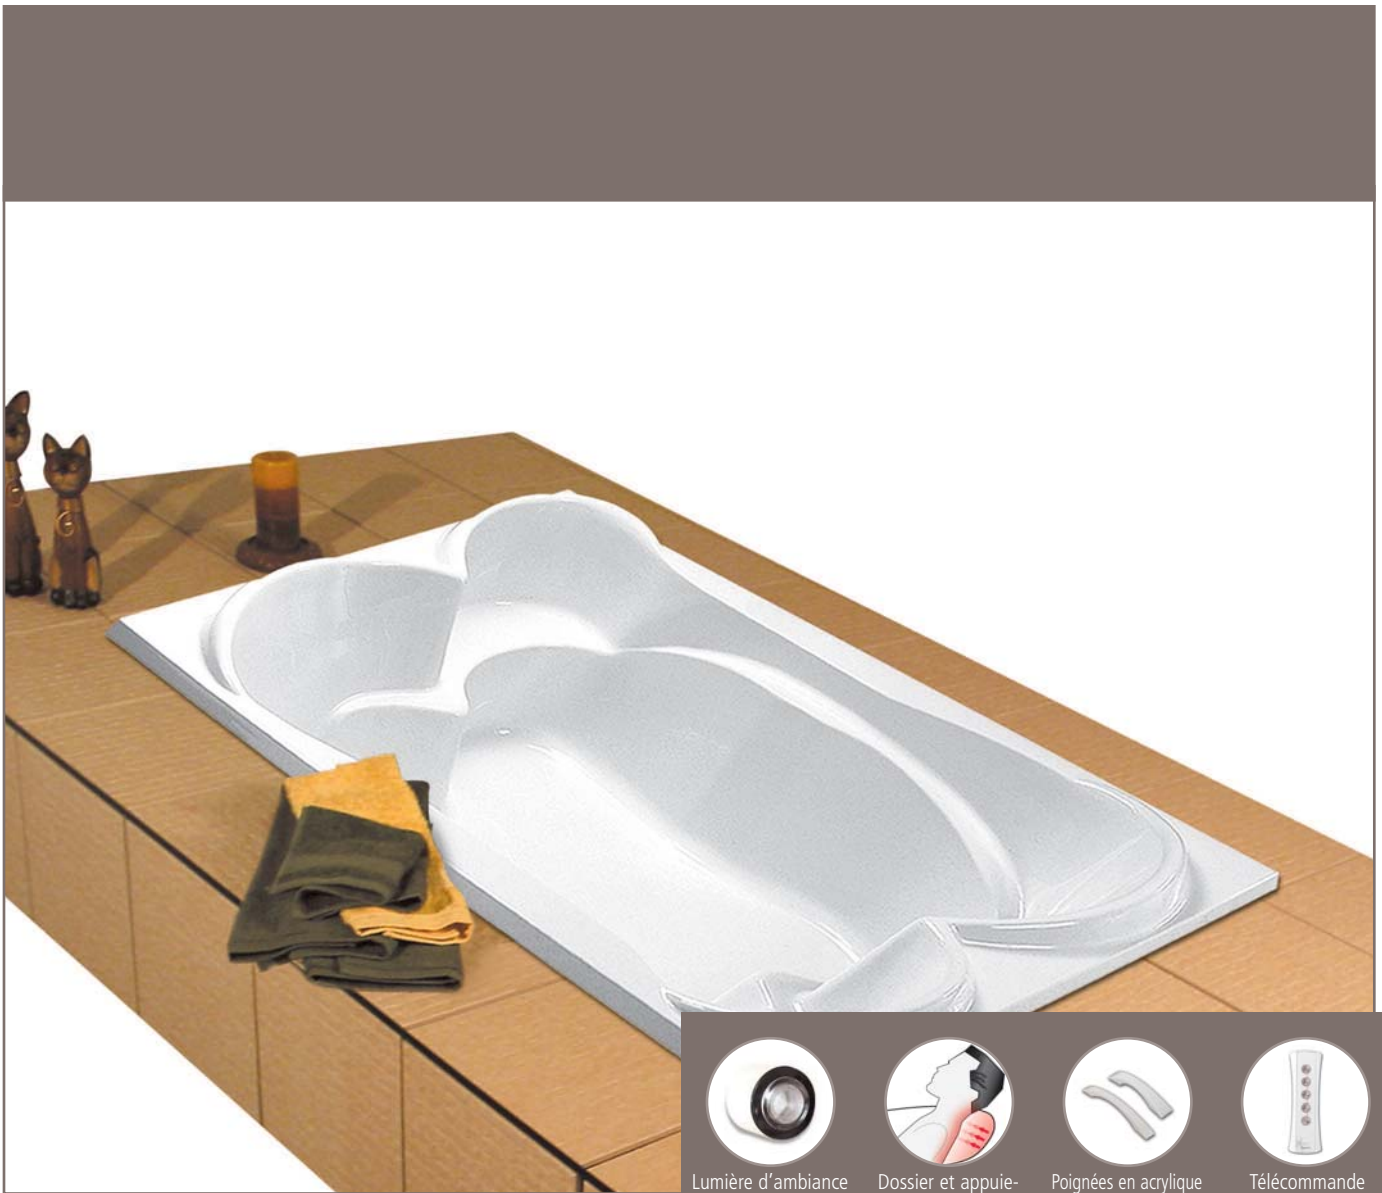

Quatuor

72" x 48"

UN TÊTE-À-TÊTE *Relaxant*

Lumière d'ambiance
et chromothérapie

Dossier et appui-
tête chauffants

Poignées en acrylique

Télécommande

QUATUOR 72" x 48" x 21"

QUATUOR vous offre deux places complètes face à face. Vous avez le maximum d'espace et de confort pour vous relaxer en bonne compagnie pendant des heures. Pour les exigeants QUATUOR est la solution à vos moments de détente à deux.

Capacité :
75 gallons

Tourbillon :
8 jets réguliers ou
12 microjets fixes, rotatifs ou réguliers

Thérapeutique :
16 buses injecteurs écono ou
16 buses injecteurs plus

Supra :
66 Jets d'air
(14 dossier, 52 contour)
(1 souffleur, 1 contrôle et 1 contrôleur de volume pour les jets dorsaux)

Supra Plus :
78 Jets d'air
(14 dossier, 52 contour, 12 fond)
(2 souffleurs, 1 contrôle et 1 contrôleur de volume pour les jets dorsaux)

Options :
Lumière d'ambiance
Chromothérapie
Dossier et appuie-tête chauffants
(Non disponible sur Supra et Supra Plus)
Poignées en acrylique
Télécommande pour injecteur et combiné duo