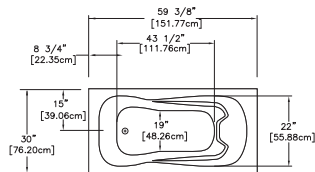

Saxo & jupe Saxo

60" x 30"

60" x 30"

FACILITÉ ET *Efficacité*

Lumière d'ambiance
et chromothérapie

Dossier et appui-
tête chauffants

Poignées en acrylique

Télécommande

Porte de douche
parisienne 34"

Porte de douche
sunshade 60"

SAXO JUPE 60" x 30" x 18^{3/4}"

DISPONIBLE GAUCHE OU DROITE
TABLIER INTÉGRÉ ET BRIDE DE CARRELAGE

Capacité :
35 gallons

Tourbillon :
6 jets réguliers ou
10 microjets fixes,
rotatifs ou réguliers

SAXO 60" x 30" x 18^{3/4}"

Capacité :
35 gallons

Tourbillon :
6 jets réguliers ou
10 microjets fixes,
rotatifs ou réguliers

Thérapeutique :
14 buses injecteurs écono ou
14 buses injecteurs plus

Supra :

46 Jets d'air
(7 dossier, 39 contour)
(1 souffleur, 1 contrôle et 1 contrôleur de volume pour les jets dorsaux)