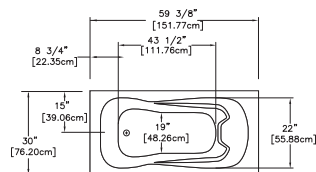

Options :

Lumière d'ambiance
Chromothérapie
Dossier et appuie-tête chauffants (Non disponible sur Supra et Supra Plus)
Poignées en acrylique
Télécommande pour injectair et combiné duo
Porte de douche parisienne 34"
Porte de douche sunshade 60"