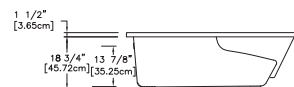

Porte de douche
parisienne 34"

Porte de douche
sunshade 60"

SAXO JUPE 60" x 30" x 18^{3/4}"

DISPONIBLE GAUCHE OU DROITE
TABLIER INTÉGRÉ ET BRIDE DE CARRELAGE

Capacité :
35 gallons

Tourbillon :
6 jets réguliers ou
10 microjets fixes,
rotatifs ou réguliers

SAXO 60" x 30" x 18^{3/4}"

Capacité :
35 gallons

Tourbillon :
6 jets réguliers ou
10 microjets fixes,
rotatifs ou réguliers

Thérapeutique :
14 buses injecteurs écono ou
14 buses injecteurs plus

Supra :

46 Jets d'air
(7 dossier, 39 contour)
(1 souffleur, 1 contrôle et 1 contrôleur de volume pour les jets dorsaux)

Supra Plus :

58 Jets d'air
(7 dossier, 39 contour, 12 fond)
(2 souffleurs, 1 contrôle et 1 contrôleur de volume pour les jets dorsaux)

Options :

Lumière d'ambiance
Chromothérapie
Dossier et appuie-tête chauffants (Non disponible sur Supra et Supra Plus)
Poignées en acrylique
Télécommande pour injectair et combiné duo
Porte de douche parisienne 34"
Porte de douche sunshade 60"