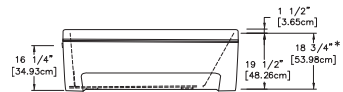

Porte de douche
parisienne 34"

Porte de douche
sunshade 60"

SAXO JUPE 60" x 30" x 18^{3/4}"

DISPONIBLE GAUCHE OU DROITE
TABLIER INTÉGRÉ ET BRIDE DE CARRELAGE

Capacité :
35 gallons

Tourbillon :
6 jets réguliers ou
10 microjets fixes,
rotatifs ou réguliers

SAXO 60" x 30" x 18^{3/4}"

Capacité :
35 gallons

Tourbillon :
6 jets réguliers ou
10 microjets fixes,
rotatifs ou réguliers

Thérapeutique :
14 buses injecteurs écono ou
14 buses injecteurs plus

Supra :

46 Jets d'air
(7 dossier, 39 contour)
(1 souffleur, 1 contrôle et 1 contrôleur de volume pour les jets dorsaux)