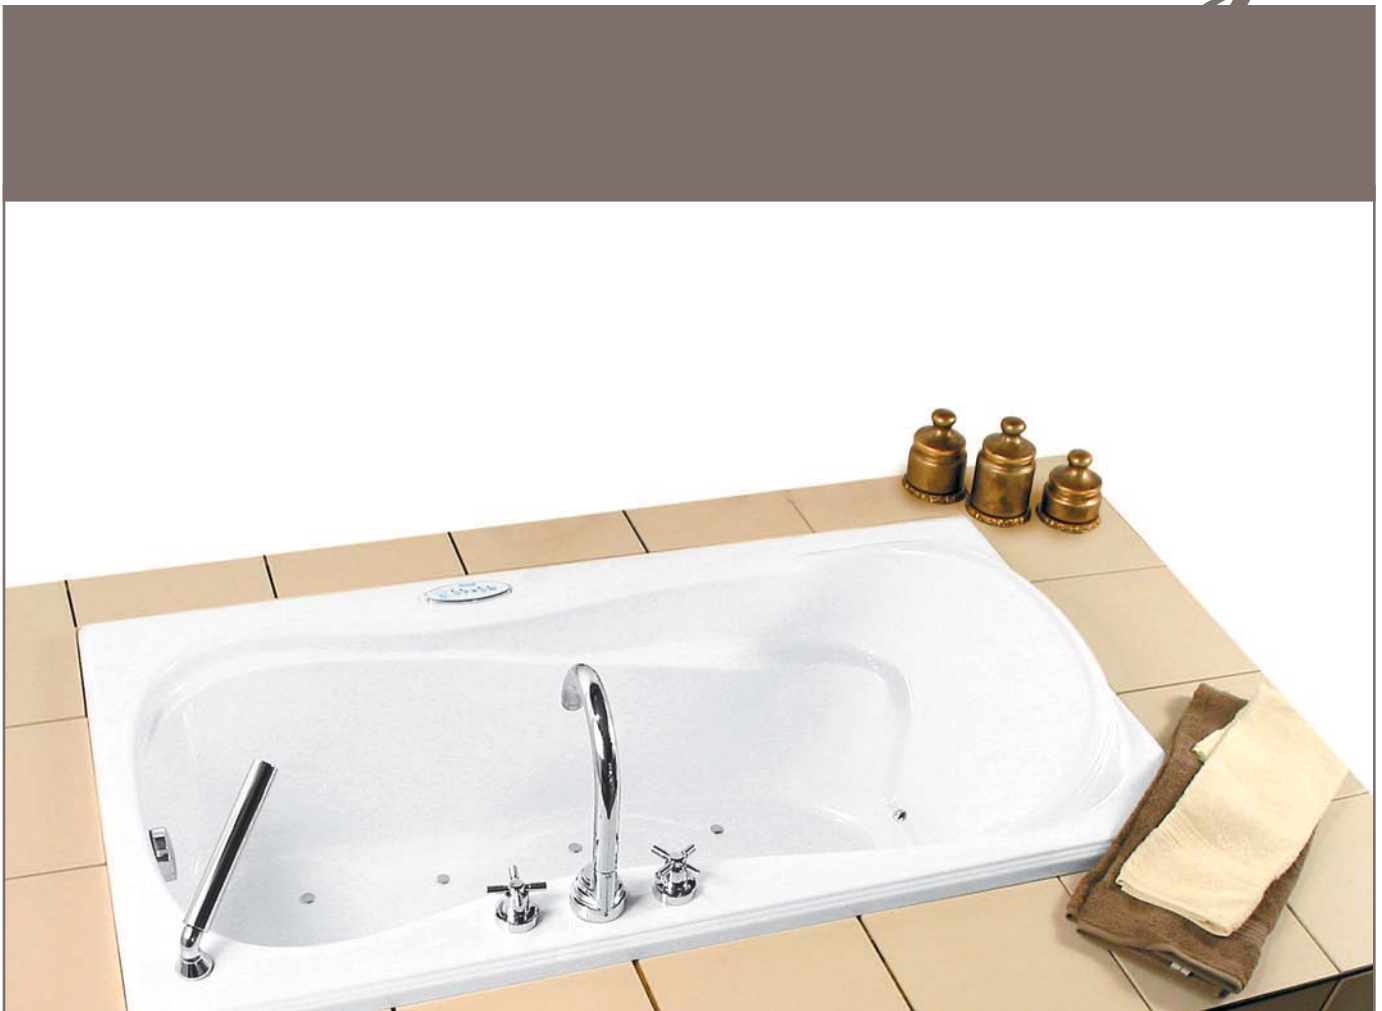

Soprano & Solo

60" x 32"

60" x 32"

CHAQUE SOIR UN BON *Massage*

Lumière d'ambiance
et chromothérapie

Dossier et appui-
tête chauffants

Poignées en acrylique

Télécommande

Finition décor

Porte de douche
sunshade 60"

SOPRANO DÉCOR 60" x 32" x 19"

SOPRANO décor est une baignoire de dimensions standards. Son design est conçu de façon à maximiser l'espace intérieur du bain. Spacieuse et confortable, la baignoire Soprano décor vous offre un luxe classique.

SOLO 60" x 32" x 19"

SOLO est une baignoire qui est aux dimensions standards. Dotée d'une lèvre de finition sur le contour de celle-ci, ce qui empêche l'eau de couler à l'extérieur du bain.

Capacité :
41 gallons