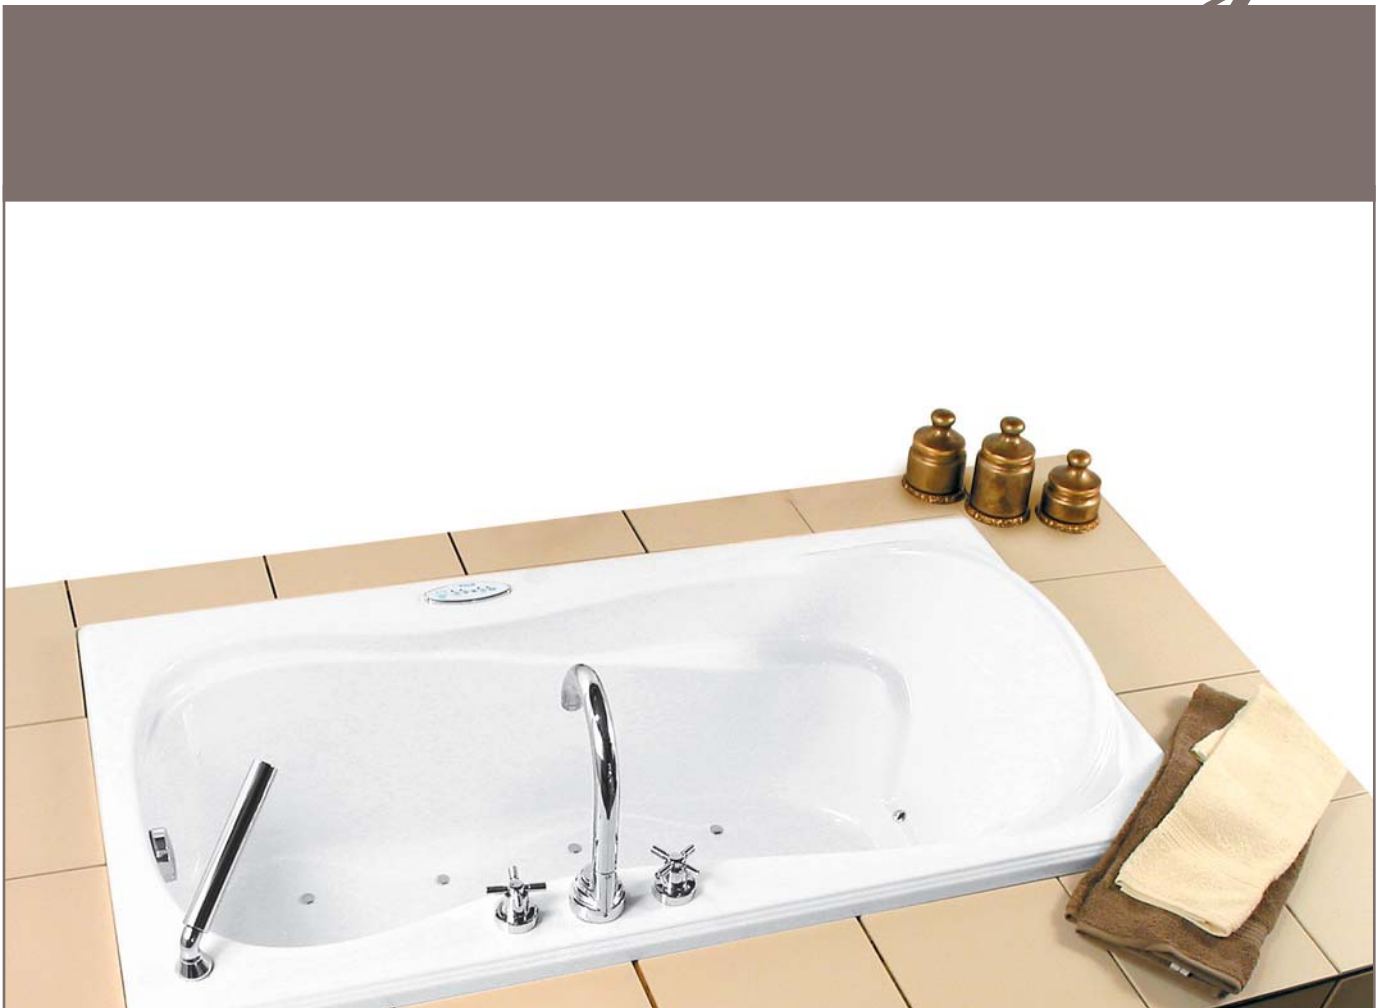

Soprano & Solo

60" x 32"

60" x 32"

CHAQUE SOIR UN BON *Massage*

Lumière d'ambiance
et chromothérapie

Dossier et appuie-tête
chauffants

Poignées en acrylique

Télécommande

Finition décor

Porte de douche
sunshade 60"

SOPRANO DÉCOR 60" X 32" X 19"

Soprano décor est une baignoire de dimensions standards. Son design est conçu de façon à maximiser l'espace intérieur du bain. Spacieuse et confortable, la baignoire Soprano décor vous offre un luxe classique.

SOLO 60" X 32" X 19"

Solo est une baignoire qui est aux dimensions standards. Dotée d'une lèvre de finition sur le contour de celle-ci, ce qui empêche l'eau de couler à l'extérieur du bain.

Capacité :

41 gallons