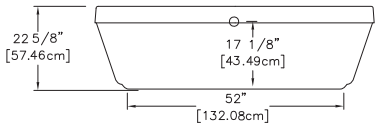

■ Les bains Injectair et Supra ont un détecteur d'eau qui active le cycle de séchage.