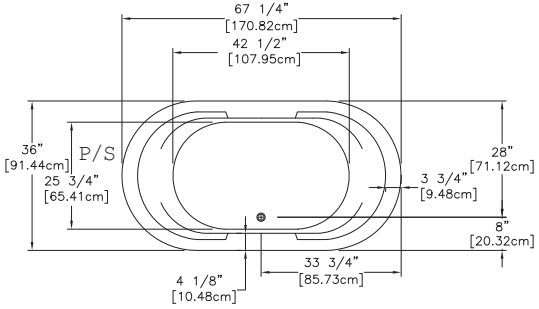

■ Les bains Injectair et Supra ont un détecteur d'eau qui active le cycle de séchage.