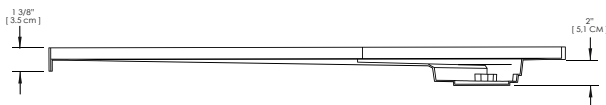

SHERLIC

PROFILO

BASE DE DOUCHE

36" X 36" X 1"

Les douches SHERLIC sont dotées d'un fini de haute qualité ; et on doit les protéger au cours de la manutention. Il appartient au destinataire d'aviser le transporteur de tout dommage occasionné en transit et les pièces manquantes doivent être soigneusement indiquées sur le bon de réception. La surface très brillante résiste aux chocs et avec de bons soins et un bon entretien, conservera son lustre.

NE PAS UTILISER DE NETTOYANTS ABRASIFS, GRATTOIRS MÉTALLIQUES OU AUTRE PRODUIT QUI POURRAIENT ÉGRATIGNER OU MATER LES SURFACES.

Les mesures retrouvées dans ce document sont approximatives. Sherlic inc. ne se rend pas responsable des installations faites avec les mesures indiquées dans cette brochure ou tout autre document promotionnel. Nous vous recommandons d'attendre d'avoir le produit en main avant de faire les travaux d'installation.