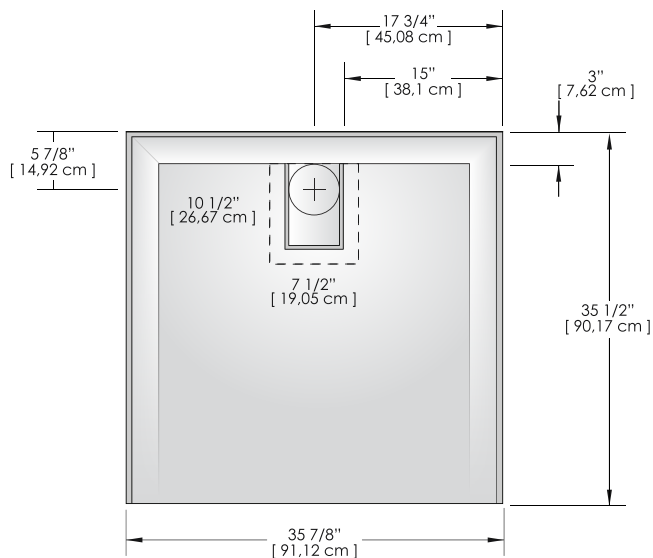

SHERLIC

PROFILO

BASE DE DOUCHE

36" X 36" X 1"

Les douches SHERLIC sont dotées d'un fini de haute qualité ; et on doit les protéger au cours de la manutention. Il appartient au destinataire d'aviser le transporteur de tout dommage occasionné en transit et les pièces manquantes doivent être soigneusement indiquées sur le bon de réception. La surface très brillante résiste aux chocs et avec de bons soins et un bon entretien, conservera son lustre.