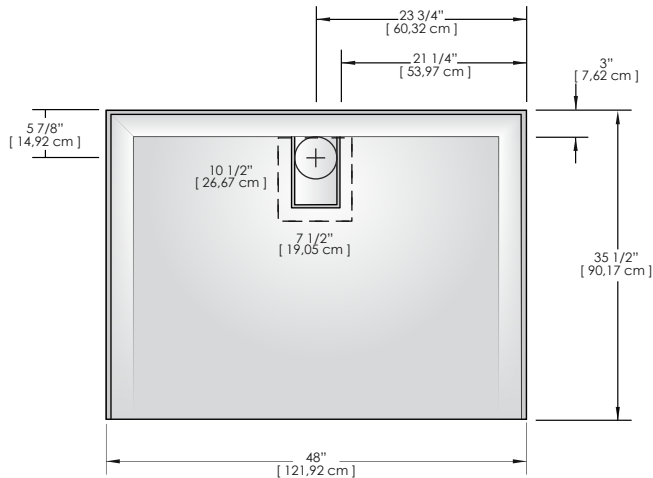

SHERLIC

PROFILO

BASE DE DOUCHE

48" X 36" X 1"

Les douches SHERLIC sont dotées d'un fini de haute qualité ; et on doit les protéger au cours de la manutention. Il appartient au destinataire d'aviser le transporteur de tout dommage occasionné en transit et les pièces manquantes doivent être soigneusement indiquées sur le bon de réception. La surface très brillante résiste aux chocs et avec de bons soins et un bon entretien, conservera son lustre.