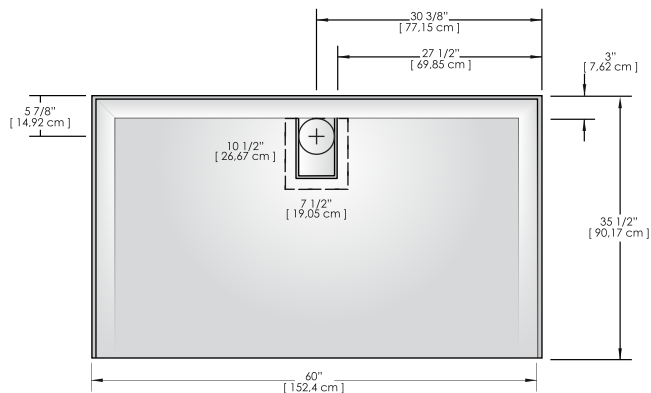

# PROFILO

BASE DE DOUCHE

## 60" X 36" X 1"

Les douches SHERLIC sont dotées d'un fini de haute qualité ; et on doit les protéger au cours de la manutention. Il appartient au destinataire d'aviser le transporteur de tout dommage occasionné en transit et les pièces manquantes doivent être soigneusement indiquées sur le bon de réception. La surface très brillante résiste aux chocs et avec de bons soins et un bon entretien, conservera son lustre.