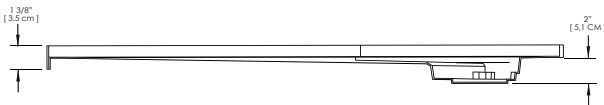

## 60" X 36" X 1"

Les douches SHERLIC sont dotées d'un fini de haute qualité ; et on doit les protéger au cours de la manutention. Il appartient au destinataire d'aviser le transporteur de tout dommage occasionné en transit et les pièces manquantes doivent être soigneusement indiquées sur le bon de réception. La surface très brillante résiste aux chocs et avec de bons soins et un bon entretien, conservera son lustre.