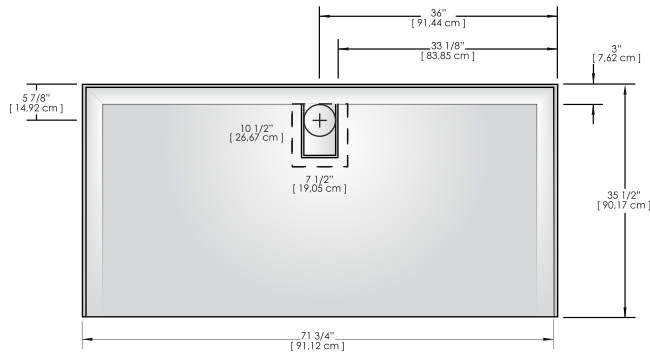

# PROFILO

BASE DE DOUCHE

## 72" X 36" X 1"

Les douches SHERLIC sont dotées d'un fini de haute qualité ; et on doit les protéger au cours de la manutention. Il appartient au destinataire d'aviser le transporteur de tout dommage occasionné en transit et les pièces manquantes doivent être soigneusement indiquées sur le bon de réception. La surface très brillante résiste aux chocs et avec de bons soins et un bon entretien, conservera son lustre.