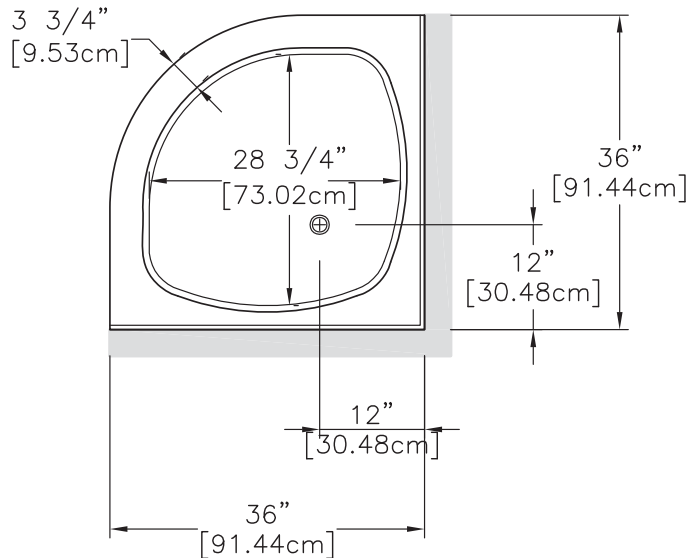

SHERLIC

BASE DE DOUCHE

36" X 36" X 3 5/8"

Les douches SHERLIC sont dotées d'un fini de haute qualité ; et on doit les protéger au cours de la manutention. Il appartient au destinataire d'aviser le transporteur de tout dommage occasionné en transit et les pièces manquantes doivent être soigneusement indiquées sur le bon de réception. La surface très brillante résiste aux chocs et avec de bons soins et un bon entretien, conservera son lustre.