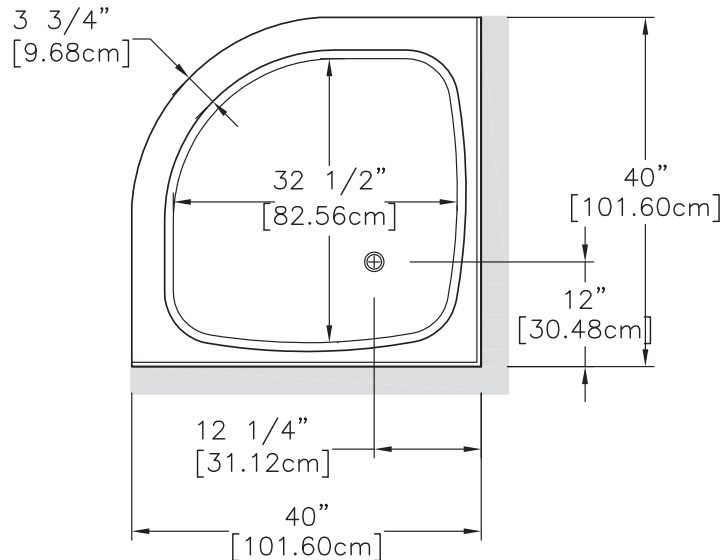

SHERLIC

BASE DE DOUCHE

40" X 40" X 3 5/8"

Les douches SHERLIC sont dotées d'un fini de haute qualité ; et on doit les protéger au cours de la manutention. Il appartient au destinataire d'aviser le transporteur de tout dommage occasionné en transit et les pièces manquantes doivent être soigneusement indiquées sur le bon de réception. La surface très brillante résiste aux chocs et avec de bons soins et un bon entretien, conservera son lustre.