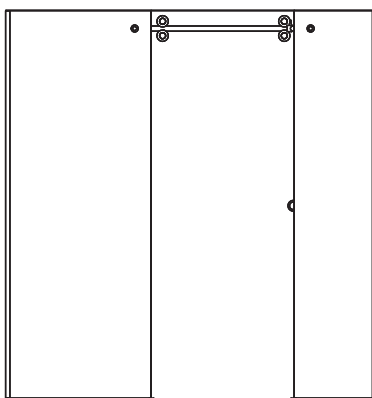

olo

Portes de douche suspendues sur rail

CODES DES COULEURS

PROFILÉS

- INOX BROSSÉ.....IB
- INOX POLIIP

VERRE

- CLAIR..... C
- FUMÉ..... F

PORTES DE DOUCHE SUSPENDUES SUR RAIL:

- panneaux de verre trempé de 10mm sans cadre
- verre clair ou teinté dans la masse
- panneau mobile en suspension sur doubles roues
- barre en inox ultra rigide
- déplacement silencieux, doux et ergonomique
- profilés, roues, rail, guides et quincaillerie en inox
- joints d'étanchéité discrets

Multiples configurations 72", 60", 48" avec ou sans panneaux latéraux de 36"
Fabriquées pour les bases de douche Sherlic 72" x 36", 60" x 36" et 48" x 36"
Compatibles aux bases de douche en céramique

Finition inox brossé ou poli

olo72

Ensemble porte frontale 72"

3 panneaux - rail et roues - ancrages - finition latérale - guides au sol - joints d'étanchéité - profilés

CODE	PRIX
olo72ibc inox brossé - verre clair.....	1,995 \$
olo72ipc inox poli - verre clair.....	1,995 \$
olo72ibf inox brossé - verre fumé	2,170 \$
olo72ipf inox poli - verre fumé	2,170 \$