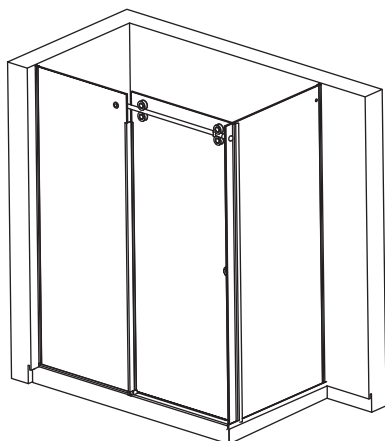

olo

Portes de douche suspendues sur rail

CODES DES COULEURS

PROFILÉS

- INOX BROSSÉ.....IB
- INOX POLIIP

VERRE

- CLAIR..... C
- FUMÉ..... F

PORTES DE DOUCHE SUSPENDUES SUR RAIL:

- panneaux de verre trempé de 10mm sans cadre
- verre clair ou teinté dans la masse
- panneau mobile en suspension sur doubles roues
- barre en inox ultra rigide
- déplacement silencieux, doux et ergonomique
- profilés, roues, rail, guides et quincaillerie en inox
- joints d'étanchéité discrets

Multiples configurations 72", 60", 48" avec ou sans panneaux latéraux de 36"
Fabriquées pour les bases de douche Sherlic 72" x 36", 60" x 36" et 48" x 36"
Compatibles aux bases de douche en céramique

Finition inox brossé ou poli

olo72

Ensemble porte frontale 72"

3 panneaux - rail et roues - ancrages - finition latérale - guides au sol - joints d'étanchéité - profilés

CODE	PRIX
olo72ibc inox brossé - verre clair.....	1,995 \$
olo72ipc inox poli - verre clair.....	1,995 \$
olo72ibf inox brossé - verre fumé	2,170 \$
olo72ipf inox poli - verre fumé	2,170 \$