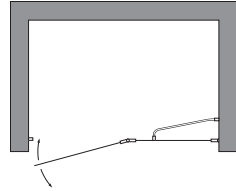

# Wave 48"

Wave 48"  
Verre trempé 6 mm

Dimensions  
48" x 72<sup>3</sup>/<sub>4</sub>"

Cadre  
chrome  
Verre  
clair

Ouverture 45 <sup>3</sup>/<sub>4</sub>" à  
46 <sup>7</sup>/<sub>8</sub>"

Installation gauche ou droite

BASE DE DOUCHE  
rectangulaire en  
acrylique pour murs de  
céramique

Dimensions  
48" x 36" x 3<sup>5</sup>/<sub>8</sub>"

Couleurs standards  
blanc  
os  
biscuit

Porte avec gouttière qui  
évite les éclaboussures  
sur le plancher.

Dimensions  
48" x 36" x 3<sup>5</sup>/<sub>8</sub>"

Couleurs standards  
blanc  
os  
biscuit