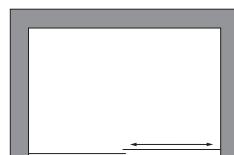

BASE DE DOUCHE  
rectangulaire en  
acrylique pour murs de  
céramique

Dimensions  
48" x 36" x 3<sup>5</sup>/<sub>8</sub>"

Couleurs standards  
blanc  
os  
biscuit

Porte avec gouttière qui  
évite les éclaboussures  
sur le plancher.

# Umbrellino 48"

Umbrellino 48"  
Verre trempé 6 mm

Dimensions  
48" x 72<sup>3</sup>/<sub>4</sub>"

Cadre  
chrome  
Verre  
clair

Ouverture max. à 47"

BASE DE DOUCHE  
rectangulaire en  
acrylique pour murs  
de céramique

Dimensions  
48" x 36" x 3<sup>5</sup>/<sub>8</sub>"

Couleurs standards  
blanc  
os  
biscuit