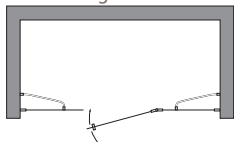

PORTE DE DOUCHE À PIVOT

Wave 60"

BASE DE DOUCHE
rectangulaire en acrylique
pour murs de céramique
avec 3 brides de carrelage

Dimensions
60" x 30" x 3⁵/₈"
60" x 36" x 3⁵/₈"

Couleurs standards
blanc
os
biscuit

Wave 60"
Verre trempé 6 mm

Dimensions
58" x 72³/₄"

Cadre
chrome
Verre
clair

Ouverture 57 1/2"
à 59 1/2"

Installation gauche ou droite

Porte avec gouttière qui
évite les éclaboussures
sur le plancher.

PORTE DE DOUCHE À COULISSANTE

Umbrellino 60"

BASE DE DOUCHE
rectangulaire en acrylique
pour murs de céramique
avec 3 brides de carrelage

Dimensions
60" x 30" x 3⁵/₈"
60" x 36" x 3⁵/₈"

Couleurs standards
blanc
os
biscuit

Umbrellino 60"
Verre trempé 6 mm

Dimensions
59" x 72³/₄"

Cadre
chrome
Verre
clair

Ouverture max. à 59"