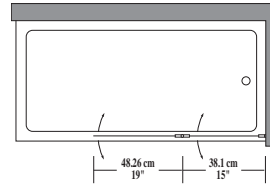

PORTE DE DOUCHE À PIVOT Parisienne 34"

Parisienne 34"

Verre trempé 6 mm

Dimensions

2 panneaux de 15" et 19"
Total de 34"

Cadre
chrome
Verre
clair

DISPONIBLE SUR PLUSIEURS MODÈLES

PORTE DE DOUCHE À COULISSANTE Sunshade 60"

Sunshade 60"

Verre trempé 6 mm

Dimensions

59" x 60"

Cadre
chrome

Verre
clair

Ouverture max. à 59"

DISPONIBLE SUR
PLUSIEURS MODÈLES