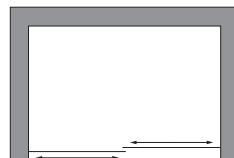

PORTE DE DOUCHE À PIVOT

Wave 48"

Wave 48"
Verre trempé 6 mm

Dimensions
48" x 72³/₄"

Cadre
chrome
Verre
clair

Ouverture 45 ³/₄" à
46 ⁷/₈"

Installation gauche ou droite

BASE DE DOUCHE
rectangulaire en
acrylique pour murs de
céramique

Dimensions
48" x 36" x 3⁵/₈"

Couleurs standards
blanc
os
biscuit

Porte avec gouttière qui
évite les éclaboussures
sur le plancher.

Les portes de douche SHERLIC vous offrent un design et des lignes épurés. Les portes de douche sans profilées d'aluminium sont plus faciles à nettoyer. Elles ont été conçues pour que l'installation soit simple et rapide. Fabriquées de verre trempé de première qualité, garantie 10 ans sur tout défaut de fabrication.

PORTE DE DOUCHE À COULISSANTE

Umbrellino 48"

Umbrellino 48"
Verre trempé 6 mm

Dimensions
48" x 72³/₄"

Cadre
chrome
Verre
clair

Ouverture max. à 47"

BASE DE DOUCHE
rectangulaire en
acrylique pour murs
de céramique

Dimensions
48" x 36" x 3⁵/₈"

Couleurs standards
blanc
os
biscuit