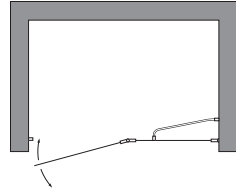

PORTE DE DOUCHE À PIVOT

Wave 48"

Wave 48"
Verre trempé 6 mm

Dimensions
48" x 72³/₄"

Cadre
chrome
Verre
clair

Ouverture 45 ³/₄" à
46 ⁷/₈"

Installation gauche ou droite

BASE DE DOUCHE
rectangulaire en
acrylique pour murs de
céramique

Dimensions
48" x 36" x 3⁵/₈"

Couleurs standards
blanc
os
biscuit

Porte avec gouttière qui
évite les éclaboussures
sur le plancher.

Les portes de douche SHERLIC vous offrent un design et des lignes épurés. Les portes de douche sans profilées d'aluminium sont plus faciles à nettoyer. Elles ont été conçues pour que l'installation soit simple et rapide. Fabriquées de verre trempé de première qualité, garantie 10 ans sur tout défaut de fabrication.

PORTE DE DOUCHE À COULISSANTE

Umbrellino 48"

Umbrellino 48"
Verre trempé 6 mm

Dimensions
48" x 72³/₄"

Cadre
chrome
Verre
clair

Ouverture max. à 47"

BASE DE DOUCHE
rectangulaire en
acrylique pour murs
de céramique

Dimensions
48" x 36" x 3⁵/₈"

Couleurs standards
blanc
os
biscuit