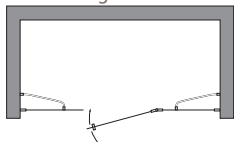

# Wave 60"

**BASE DE DOUCHE**  
rectangulaire en acrylique  
pour murs de céramique  
avec 3 brides de carrelage

**Dimensions**  
60" x 30" x 3<sup>5</sup>/<sub>8</sub>"  
60" x 36" x 3<sup>5</sup>/<sub>8</sub>"

**Couleurs standards**  
blanc  
os  
biscuit

**Wave 60"**  
Verre trempé 6 mm

**Dimensions**  
58" x 72<sup>3</sup>/<sub>4</sub>"

**Cadre**  
chrome  
**Verre**  
clair

Ouverture 57 1/2"  
à 59 1/2"

Installation gauche ou droite

Porte avec gouttière qui  
évite les éclaboussures  
sur le plancher.