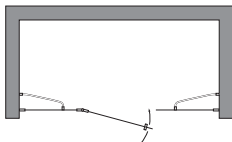

**Couleurs standards**  
blanc  
os  
biscuit

**Wave 60"**  
Verre trempé 6 mm

**Dimensions**  
58" x 72<sup>3</sup>/<sub>4</sub>"

**Cadre**  
chrome  
**Verre**  
clair

Ouverture 57 1/2"  
à 59 1/2"

Installation gauche ou droite

Porte avec gouttière qui  
évite les éclaboussures  
sur le plancher.