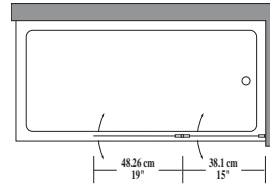

PORTE DE DOUCHE À PIVOT Parisienne 34"

Parisienne 34"

Verre trempé 6 mm

Dimensions

2 panneaux de 15" et 19"

Total de 34"

Cadre

chrome

Verre

clair

DISPONIBLE SUR PLUSIEURS MODÈLES

PORTE DE DOUCHE À COULISSANTE Sunshade 60"

Sunshade 60"

Verre trempé 6 mm

Dimensions

59" x 60"

Cadre

chrome

Verre

clair

Ouverture max. à 59"

DISPONIBLE SUR
PLUSIEURS MODÈLES