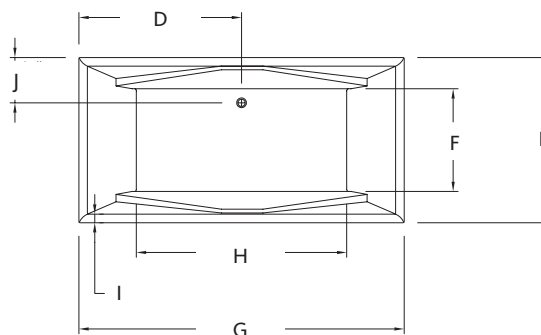

Description:

- Bain podium en acrylique / Podium acrylic bathtub

CAPACITÉ / CAPACITY
74 gallons

Pour voir la garantie complète ainsi que les conseils d'entretien, visitez le www.sherlic.com
To see the complete warranty and maintenance tips, visit www.sherlic.com

CLASSIC PODIUM

PRODUITS/ PRODUCTS	A	B	C	D	E	F	G	H	I	J
CLASSIC	18 3/8" 46,67 cm	19 1/2" 49,53 cm	16 1/4" 41,28 cm	33 1/4" 84,46 cm	34" 86,36 cm	21" 53,34 cm	66" 167,64 cm	43" 109,22 cm	1 3/4" 4,45 cm	9 1/4" 23,50 cm

AVIS / NOTICE

Les mesures peuvent varier. Sherlic vous recommande de toujours avoir en main votre bain et de vérifier les mesures exactes avant d'en préparer la structure d'installation.
Dimensions may vary. Sherlic recommends to have your bath tub in hand and check the exact measurements before you build your installation structure.